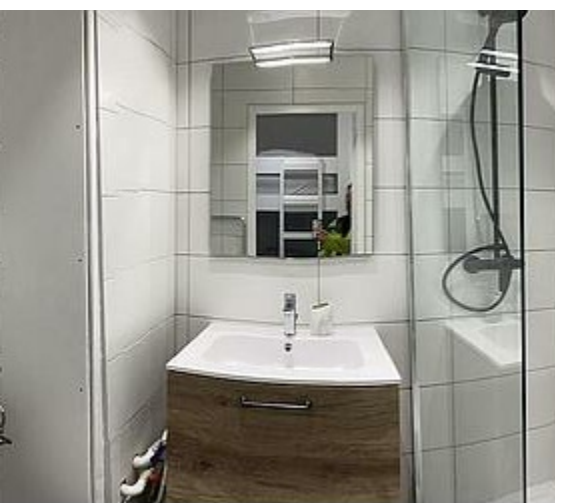

Cuisine : 3 plaques inductions, four, micro-ondes, lave-vaisselle, réfrigérateur, conservateur 3\*, cafetière électrique filtre, cafetière Nespresso, bouilloire, grille-pain, Séjour : 1 convertible 160 cm Télévision écran plat Coin montagne : 2 lits superposés 90 cm Salle de bains : lavabo, douche, WC, barre chauffante Equipement de confort : local à skis

## Pièces et équipements

<i>Chambres</i>	Chambre(s): 0 Lit(s): 3	dont lit(s) 1 pers.: 2 dont lit(s) 2 pers.: 1
	Canapé convertible de 160 cm. matelas de qualité	
<i>Salle de bains / Salle d'eau</i>	Salle de bains avec douche Sèche cheveux	Salle de bains privée Sèche serviettes
	Salle(s) d'eau (avec douche): 1	
<i>WC</i>	WC: 1 WC privés	
<i>Cuisine</i>	Four Lave vaisselle	Four à micro ondes Réfrigérateur
	Machine à café Nespresso	
<i>Autres pièces</i>	Balcon	
<i>Media</i>	Télévision	
<i>Autres équipements</i>	Matériel de repassage	
<i>Chauffage / AC</i>	Chauffage	
<i>Exterieur</i>		
<i>Divers</i>		